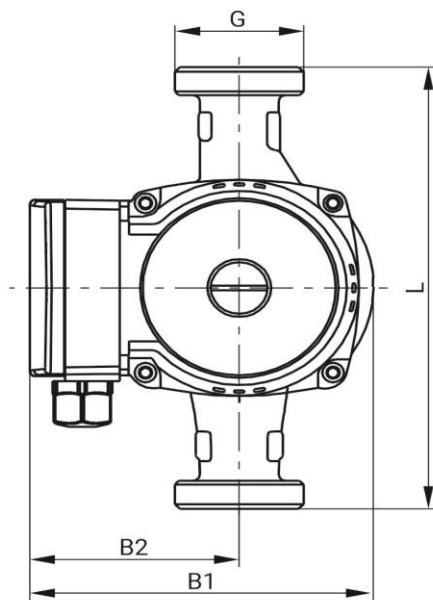

Wellmix WRS 15/40-130 N

Циркуляционный насос с "мокрым" ротором

16.02.2026

Общие сведения

Наименование	WRS 15/40-130 N
Артикул	17109983
Типа насоса	с "мокрым" ротором
Количество скоростей работы	3 скорости
Максимальный расход, м³/ч	2,5
Максимальный напор, м	5

Монтаж

Тип соединения	Резьбовое
Масса насоса, кг	2,2
Максимальная температура окружающей среды, °C	+40

Электродвигатель

Номинальная мощность, Вт	I	II	III
	38	53	72
Номинальная сила тока, А	I	II	III
	0,17	0,24	0,31
Номинальное напряжение, В	220		
Степень защиты	IP44		
Частота питающей сети, Гц	50		
Тепловая защита двигателя	нет		

Модель	G	L	H1	H2	B1	B2
WRS 15/40-130 N	3/4"	130	133	30	127	76,5