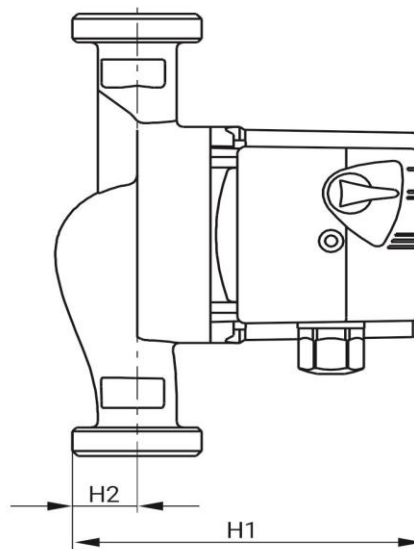

Wellmix WRS 15/40-130 N

Циркуляционный насос с "мокрым" ротором

16.02.2026

Общие сведения

Наименование	WRS 15/40-130 N
Артикул	17109983
Типа насоса	с "мокрым" ротором
Количество скоростей работы	3 скорости
Максимальный расход, м³/ч	2,5
Максимальный напор, м	5

Монтаж

Тип соединения	Резьбовое
Масса насоса, кг	2,2
Максимальная температура окружающей среды, °C	+40

Электродвигатель

Номинальная мощность, Вт	I	II	III
	38	53	72
Номинальная сила тока, А	I	II	III
	0,17	0,24	0,31
Номинальное напряжение, В	220		
Степень защиты	IP44		
Частота питающей сети, Гц	50		
Тепловая защита двигателя	нет		

Модель	G	L	H1	H2	B1	B2
WRS 15/40-130 N	3/4"	130	133	30	127	76,5