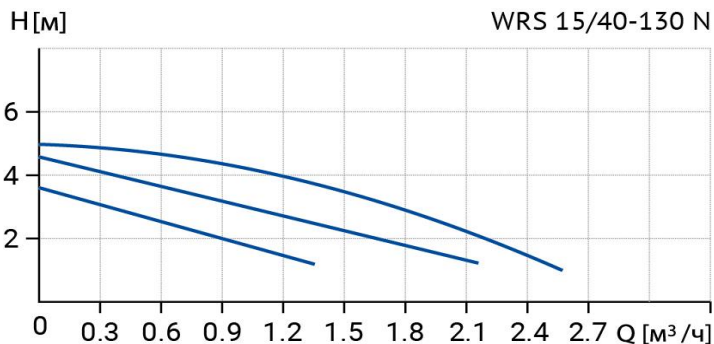

Wellmix WRS 15/40-130 N

Циркуляционный насос с "мокрым" ротором

16.02.2026

Общие сведения

Наименование	WRS 15/40-130 N
Артикул	17109983
Типа насоса	с "мокрым" ротором
Количество скоростей работы	3 скорости
Максимальный расход, м³/ч	2,5
Максимальный напор, м	5

Перекачиваемая среда

Рабочая жидкость	вода/антифриз с содержанием гликоля не более 50%
Диапазон температуры, °C	+2... +110
Макс. рабочее давление, бар	10

Материалы

Корпус насоса	нержавеющая сталь
Рабочее колесо	композит

Монтаж

Тип соединения	Резьбовое
Масса насоса, кг	2,2
Максимальная температура окружающей среды, °C	+40

Электродвигатель

Номинальная мощность, Вт	I	II	III
	38	53	72
Номинальная сила тока, А	I	II	III
	0,17	0,24	0,31
Номинальное напряжение, В	220		
Степень защиты	IP44		
Частота питающей сети, Гц	50		
Тепловая защита двигателя	нет		

Модель	G	L	H1	H2	B1	B2
WRS 15/40-130 N	3/4"	130	133	30	127	76,5